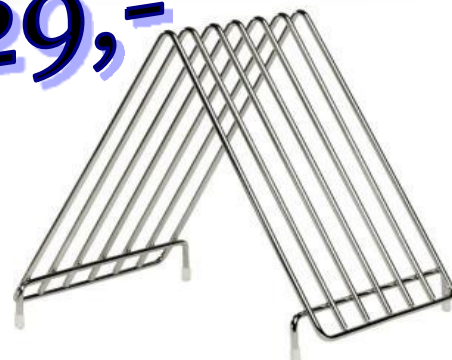

## Deska bambus dřevo

112 43 50 **\*A\*** 429,00 Kč

Deska krájecí dř. 40 x 26cm AZZA

112 43 52 **\*A\*** 679,00 Kč

Deska krájecí dř. 50 x 33cm AZZA

**<-37%**

429,-

679,-

tescoma.

429,-

99,-

112 80 80 **\*A\*** 99,00 Kč  
Olej na dřevěné krájecí desky 200 ml.  
HOME+PROFI

112 80 14 **Tip** 429,00 Kč  
Stojan nerez na 6 plast.desek, tácků  
Rozměry vcm : šířka 18 délka 50 výška 20