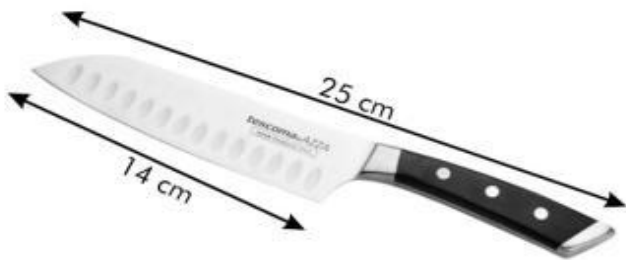

110 22 54 **Ae** 379,00 Kč  
Nůž 20 kuchařský AZZA

110 22 60 **Ae** 319,00 Kč  
Nůž 15 porcovací AZZA

110 22 62 **Ae** 349,00 Kč  
Nůž 21 porcovací AZZA

110 22 56 **Ae** 289,00 Kč  
Nůž 14 japonský SANTOKU AZZA