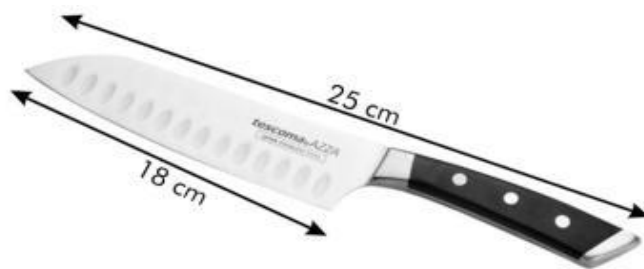

110 22 54 **Ae** 379,00 Kč  
Nůž 20 kuchařský AZZA

110 22 60 **Ae** 319,00 Kč  
Nůž 15 porcovací AZZA

110 22 62 **Ae** 349,00 Kč  
Nůž 21 porcovací AZZA

110 22 56 **Ae** 289,00 Kč  
Nůž 14 japonský SANTOKU AZZA