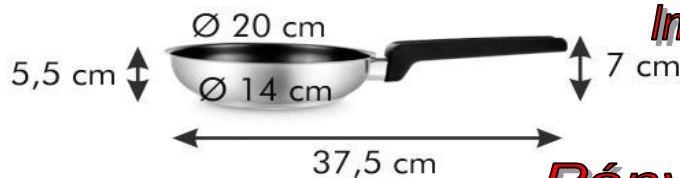

105 01 10 AKCE **549,00 Kč**
Pánev 20 cm INOX-antiadhezní ULTIMA