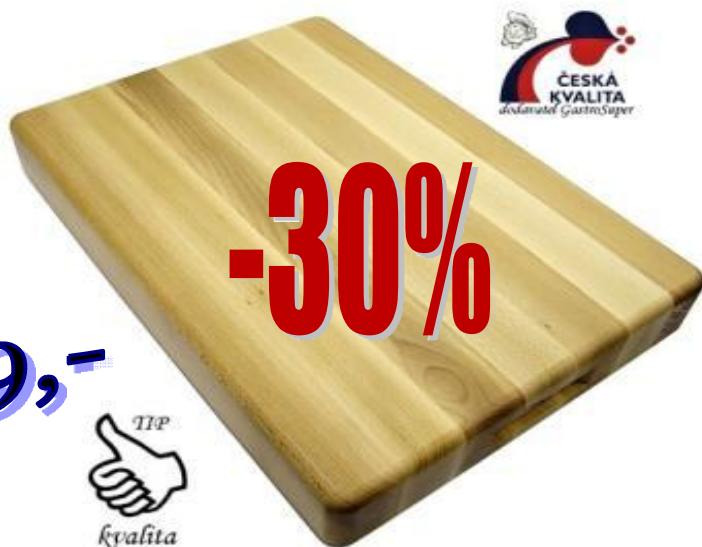

od 109,-

-22%

112 48 10 **A** 189,00 Kč  
Deska pracovní kuchyň. dřevo buk s úchyty  
35x25x2,5cm

112 48 12 **A** 229,00 Kč  
Deska pracovní kuchyň. dřevo buk s úchyty  
45x30x2,5cm

112 48 18 **A** 109,00 Kč  
Deska pracovní kuchyň. dřevo buk KLASIK  
30x20x1,9cm

112 48 20 **A** 139,00 Kč  
Deska pracovní kuchyň. dřevo buk KLASIK  
35x25x1,9cm

112 48 22 **A** 179,00 Kč  
Deska pracovní kuchyň. dřevo buk KLASIK  
45x30x1,9cm

-30%

699,-

-30%

899,-

112 60 14 **A** 699,00 Kč  
**Masodeska pr. 38 v7,5 cm s úchytem bukové dřevo**  
Hygienicky nezávadná. Povrch olejovaný.  
Rozměry : průměr 38 x výška 75 mm.  
česká výroba -družstvo invalidů

112 60 10 **A** 899,00 Kč  
**Masodeska 50x35v7,5 cm s úchytem bukové dřevo**  
Rozměry : 500 x 350 x výška 75 mm  
Hmotnost : 8,8 kg  
česká výroba -družstvo invalidů

112 40 08 **A\*** 199,00 Kč  
Vál deska dřevěná 50x35cm

112 40 10 **A\*** 199,00 Kč  
Vál deska dřevěná 55x35cm

112 40 40 **A** 359,00 Kč  
Vál deska dřevěná 70x50cm

112 40 50 **A** 599,00 Kč  
Vál deska dřevěná 95x55cm

až-33%

od 199,-

112 41 30 **\*A\*** 279,00 Kč  
**Desky-podložky krájecí - vál na těsto silikonový**  
60x50cm + nůž 20cm  
Rozměry válu v : 60 x 50 cm, síla materiálu 1 mm.  
Rozměry silik. nože v cm: čepel 10,5 celkem délka 20,3