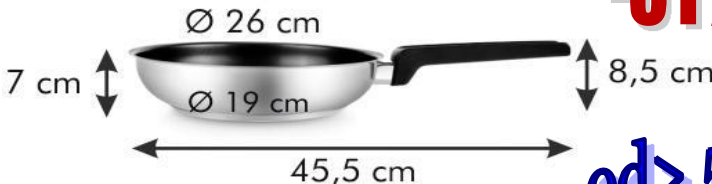

Top

Pánve nerez

tescoma.

105 01 16 AKCE **759,00 Kč**
Pánev 26 cm INOX-antiadhezní ULTIMA